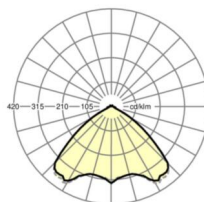

параметры

номер заказа	19482006170
код EAN	4020863405381
номер таможенного тарифа	94051190
Знак прохождения контроля	IP 64, класс защиты I, ENEC10 VDE, F, D, HACCP DIN10500/Food/IFS-пригодность для применения/BRC, Indoor, CE
Степень ударопрочности IK	IK03 (-20°C bis 35°C)
Температура окружения	ta -20°C в 35°C
Особые свойства	Готовность к IoT «Ready for IoT»
Гарантийный срок	5 лет
Государственные программы поддержки	BEG - государственные субсидии для энергосберегающих зданий (действительна только для Германии)

электротехника

Балласт	Электронный драйвер DALI2 (1 штука)
Мощность системы	53W
сетевое напряжение	230V/50Hz
автоматический предохранитель (пусковой ток)	13 штук/B10, 22 штук/B16, 21 штук/C10, 36 штук/C16
класс энергосбережения/Источник света	D

Оптика

Оснастка	LED, цветопередача/оттенок света CRI ≥ 80 / 6500K
Допуск для координаты цветности (MacAdam)	3SDCM
Фотобиологическая безопасность (светильник)	RG1
Номинальный световой поток	7926lm
Срок службы LED	50000h L80/B10 (Tq 35°C)
светоотдача светильников	149lm/W
Угол излучения	105° (C0) / 105° (C90)
UGR поп./вдоль	23.0 / 23.4

DEEP-LINK

<https://www.regiolux.de/ru/article/19482006170>

Ссылка	LED 8000lm 865
ηLB	100 %
Φ ↓/↑	98 % / 2 %
UGR поп./вдоль	23.0 / 23.4